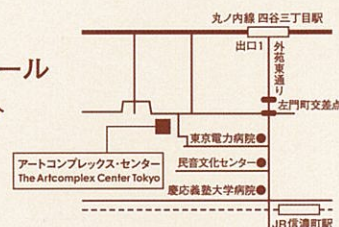

*入場無料(整理券をお配りしています) *お問い合わせ sasaki-chocolat@hotmail.co.jp